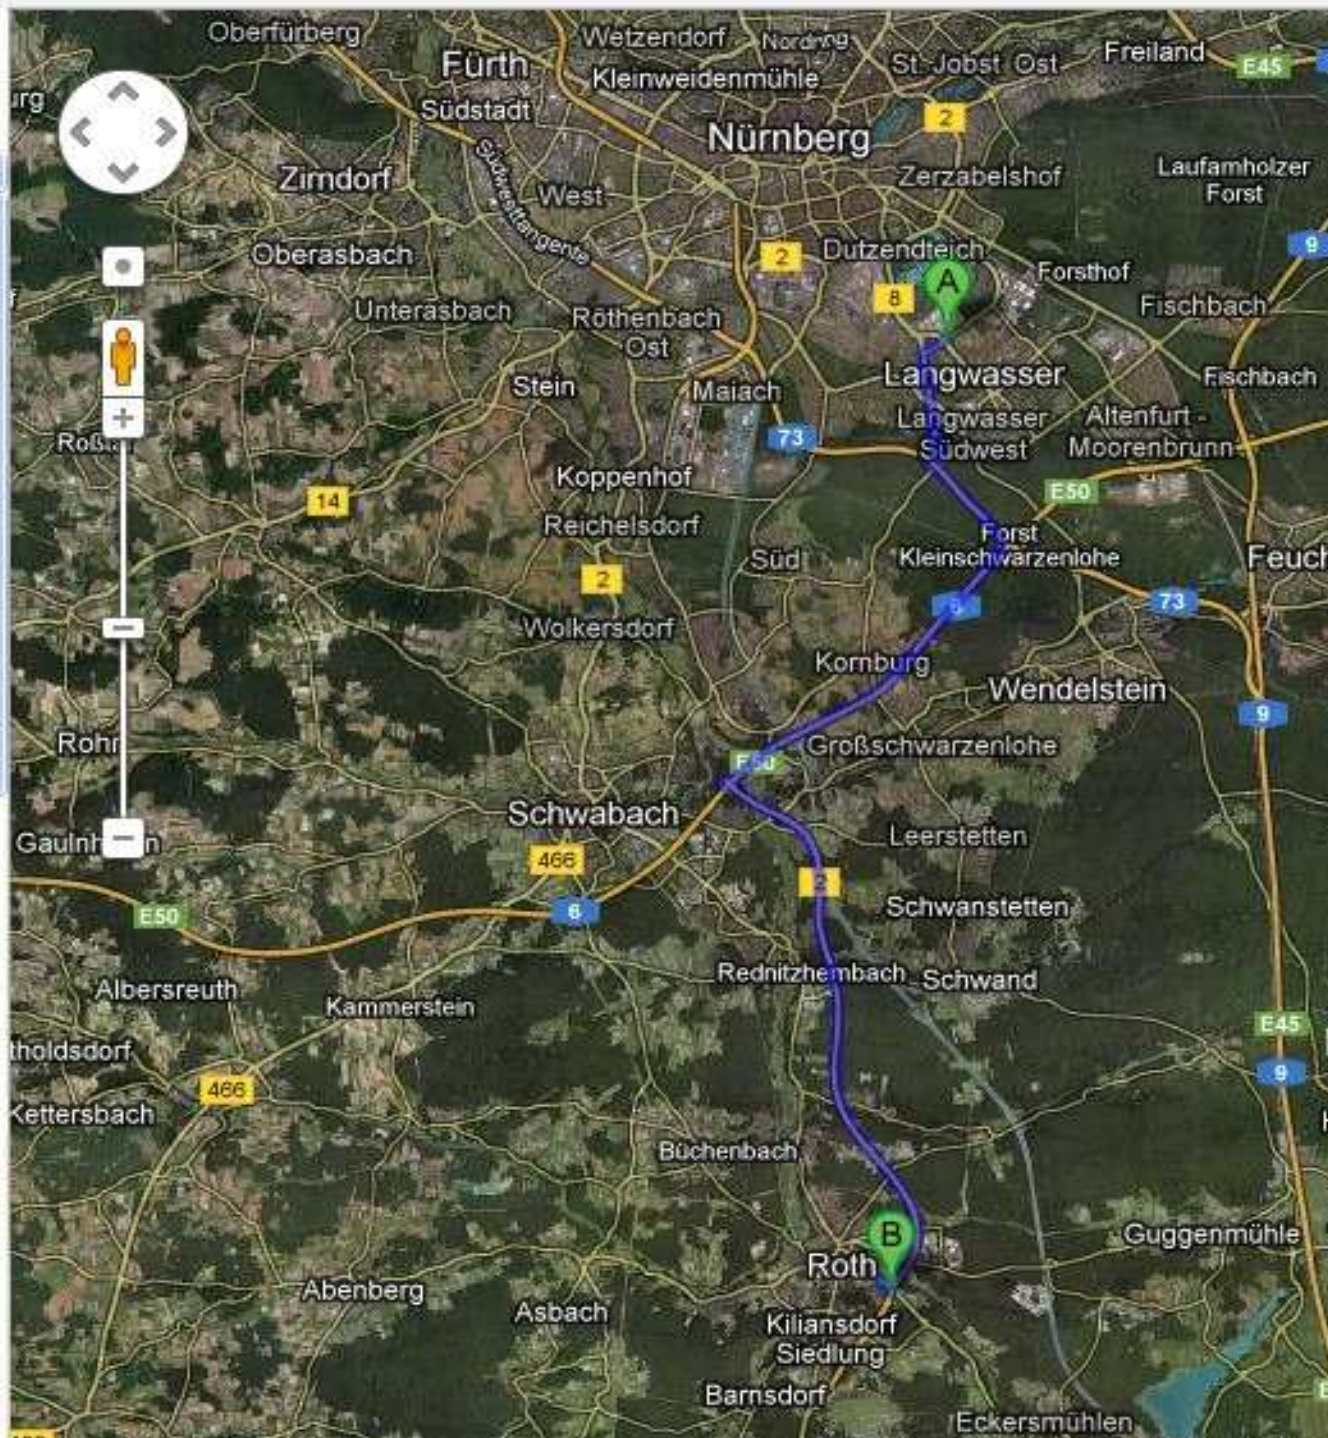

Route berechnen

Meine Orte

- A Karl-Schönleben-Straße
- B Ferienwohnung Palmié, Am Spatzenbuck, Ro

Ziel hinzufügen - Optionen anzeigen

ROUTE BERECHNEN

Vorgeschlagene Routen

B2 25,5 km, 20 Minuten

● Bei aktueller Verkehrslage: 21 Minuten

ST2406 und B2 23,5 km, 26 Minuten

● Keine Verkehrsinformationen

A6 und ST2409 26,1 km, 27 Minuten

● Keine Verkehrsinformationen

Route nach Ferienwohnung Palmié 3D ▶

Karl-Schönleben-Straße

1. Auf **Karl-Schönleben-Straße** nach **Südwesten** starten

500 m